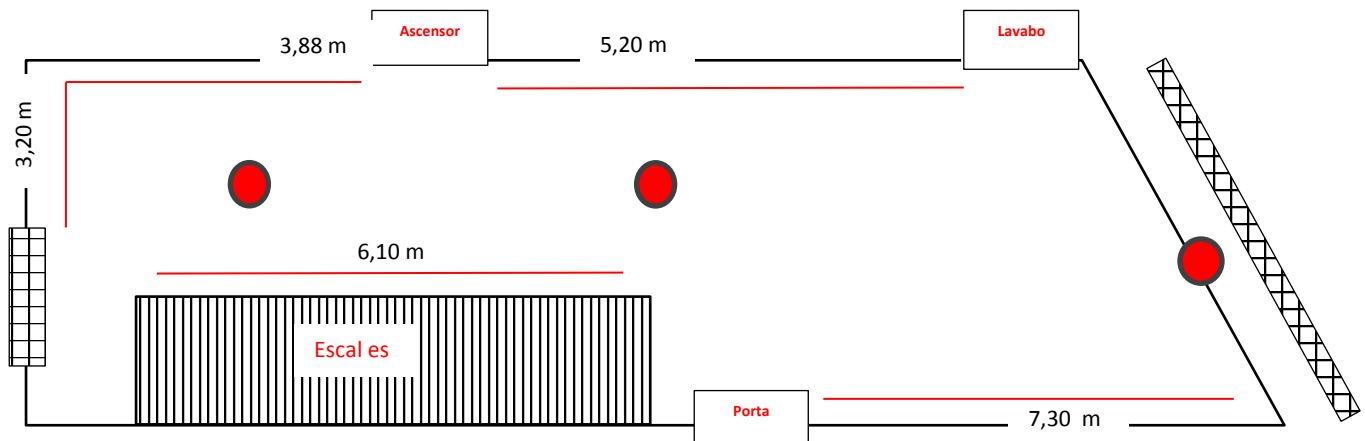

**SALA D'EXPOSICIONS**  
**PLÀNOL I RECURSOS**

Plànol sala d'exposicions: 25,90 m. lineals.

**2 Plafons mòbils** de fusta, per ampliar paret expositiva (opcional) 2,40 x 1,20 m. Amplien l'espai expositiu en cas de necessitar més paret

**20 marcs** de fotografies de 40 x 50 cm

**ESPAI ADDICIONAL:**

Paret de 6 metres lineals a la planta baixa del centre cívic on es penjen dos o tres quadres com a mostra de l'exposició que es veurà al pis de dalt.