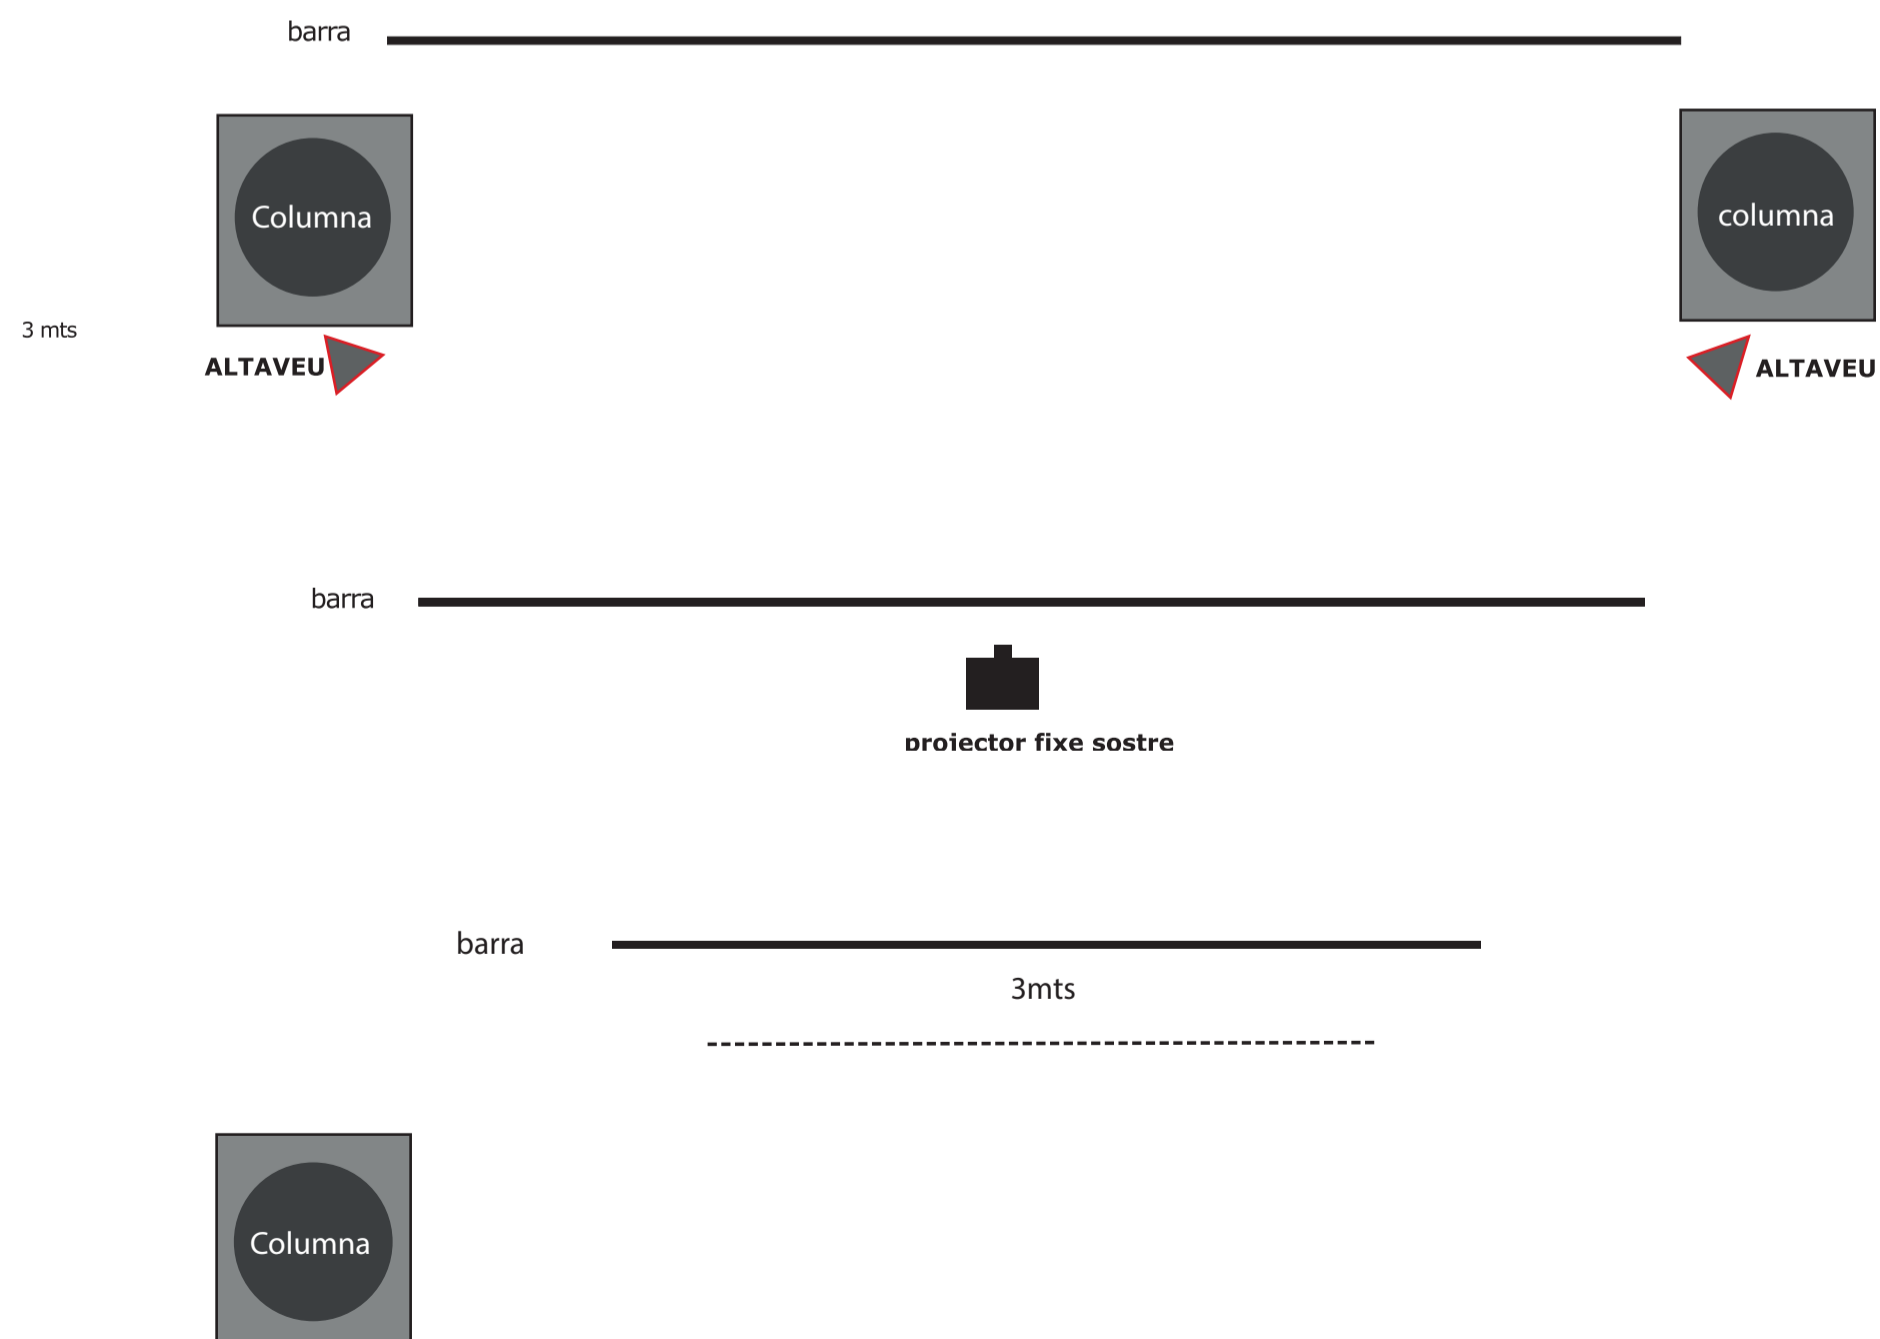

Pantalla desplegable 220 x 295 cm