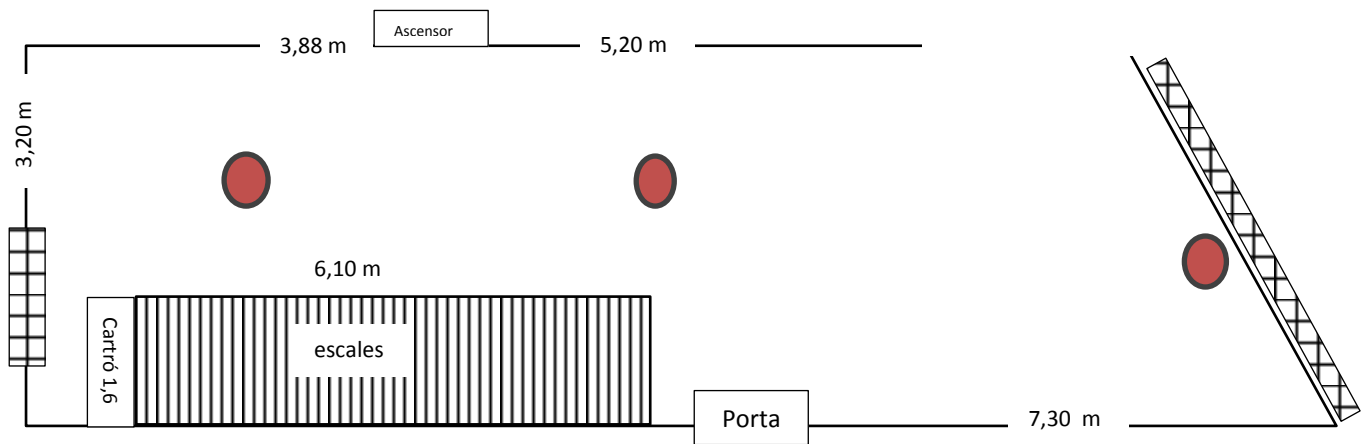

SALA D'EXPOSICIONS

PLÀNOL I RECURSOS

Plànol sala d'exposicions: 25,90 m. lineals.

2 Plafons mòbils de fusta, per ampliar paret expositiva (opcional) 2,40 x 1,20 m. Amplien l'espai expositiu en cas de necessitar més paret.

20 marcs de fotografies de 40 x 50 cm

ESPAI ADDICIONAL:

Paret de 6 metres lineals a la planta baixa del centre cívic on es pengen dos o tres quadres com a mostra de l'exposició que es veurà al pis de dalt.